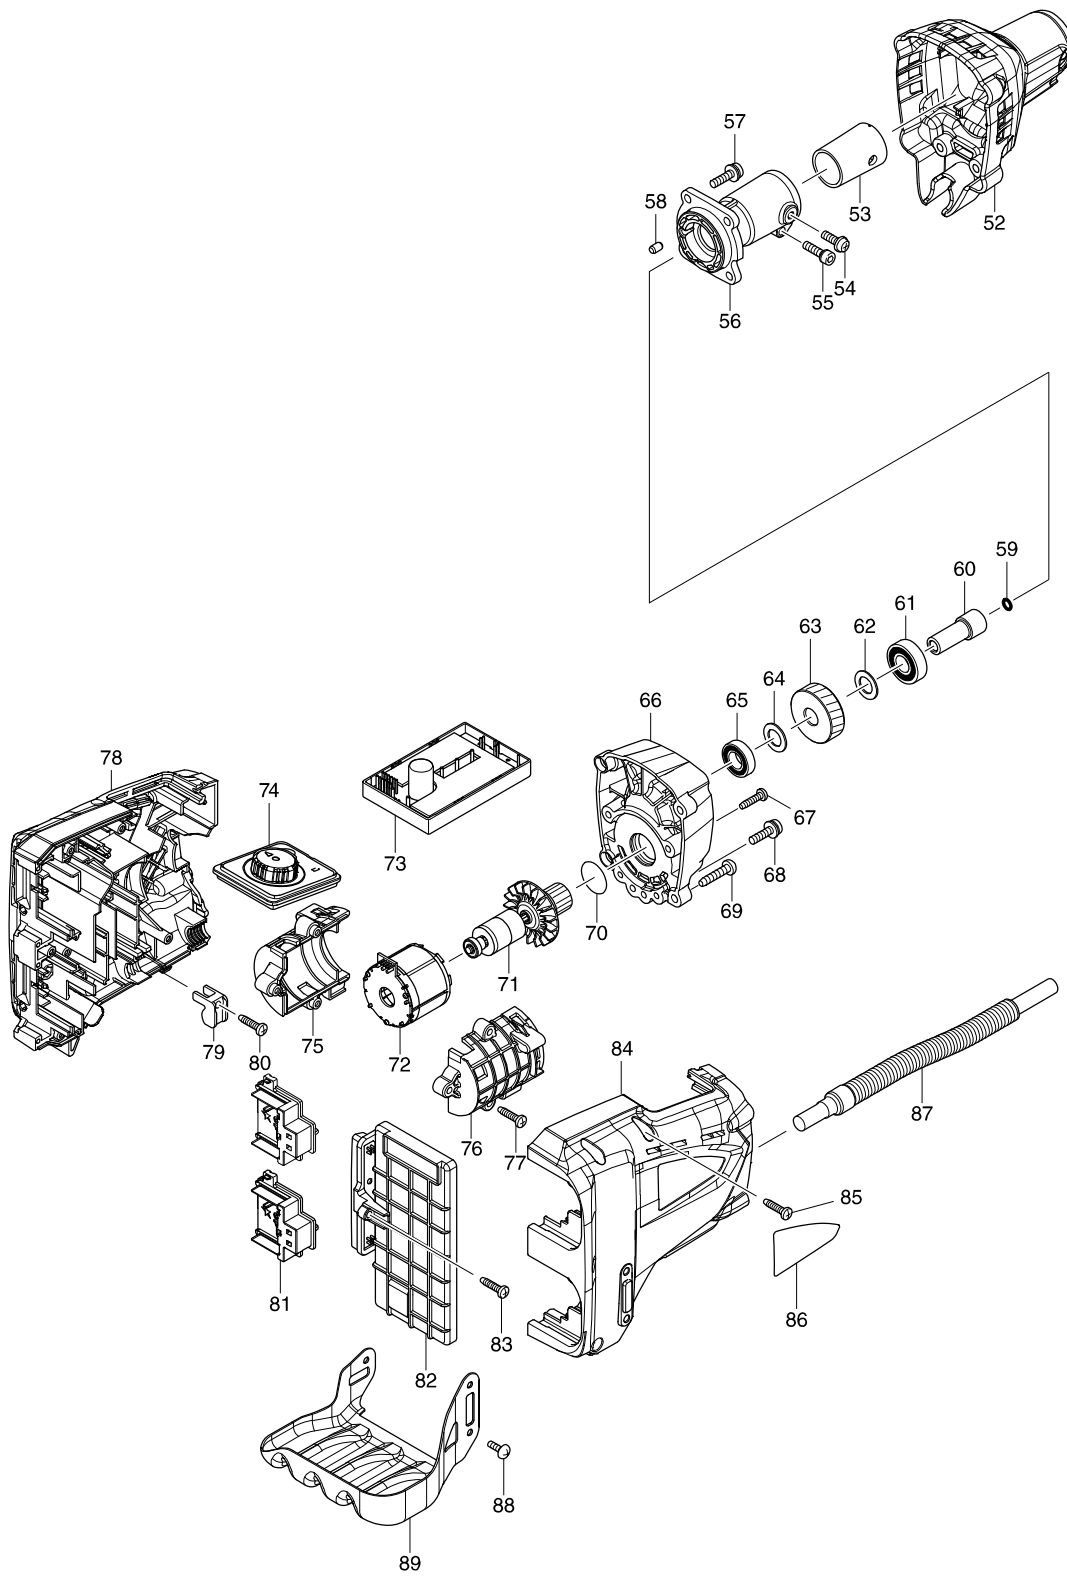

# Model AT3731C CORDLESS GRASS TRIMMER

Strana 1 / 3

Položka	Objednávacie	Popis	I/C	ks	N/O	Možnosť 1	Možnosť 2	Poznámka
001	187698-1	GRIP SET		1				
D10		INC. 15						
002	454737-5	LOCK OFF LEVER		1				
003	454738-3	LEVER BASE		1				
004	234079-1	COMPRESSION SPRING 4		2				
005	651533-4	SWITCH SLE6A2-33		1				
006	686015-7	RECEPTACLE SLEEVE		1				
007	650704-0	SWITCH D2SW-P01L1-3M		1				
008	454736-7	SWITCH LEVER		1				
009	233612-6	TORSION SPRING 10		1				
010	451985-7	LEAD COVER		1				
011	687261-5	STRAIN RELIEF		1				
012	265995-6	TAPPING SCREW 4X18		1				
013	346248-3	CLAMP 24		2				
014	922228-9	H.S.H.BOLT M5X18 WITH WR		2				
015	187698-1	GRIP SET		1				
D10		INC. 1						
016	265995-6	TAPPING SCREW 4X18		6				
022	168478-4	HANGER		1				
023	922228-9	H.S.H.BOLT M5X18 WITH WR		1				
024-1	450659-7	SPACER		1				
025	142647-5	SHAFT PIPE COMPLETE DI		1				
C10	898861-8	CAUTION LABEL		1				
C20	893388-3	DOLMAR LOGO LABEL		1				
026	324893-4	SHAFT		1				
027	187800-6	PROTECTOR SET		1				
D10		INC. 28						
028	187800-6	PROTECTOR SET		1				
D10		INC. 27						
029	126439-0	GEAR CASE ASSEMBLY B		1				
D10		INC. 30-32,35-41						
030	257987-9	RETAINING RING (INT)R-24		1				
031	257986-1	RETAINING RING (EXT) S-9		1				
032	210049-4	BALL BEARING 609ZZ		1				
035	265578-2	+HEX.BOLT M6X8		1				
036	266805-0	H.S.H.BOLT M5X25 WITH W		1				
037	455026-1	GUARD		1				
038	265195-8	+PAN HEAD SCREW M5X12		2				
039	187920-6	CUTTER SHAFT SET		1				
040	210082-6	BALL BEARING 600DDU		1				
041	257988-7	RETAINING RING (INT) R-26		1				
042	332042-9	RECEIVE WASHER		1				
043	922223-9	H.S.H.BOLT M5X16 WITH WR		1				
044	326348-5	WIRE GUARD		1				
045	413143-3	WASHER		2				
046	454641-8	PROTECTOR HOLDER		1				
047	942151-2	SPRING WASHER 6		2				
048	266579-3	HEX SOCKET HEAD BOLT M6X30		2				