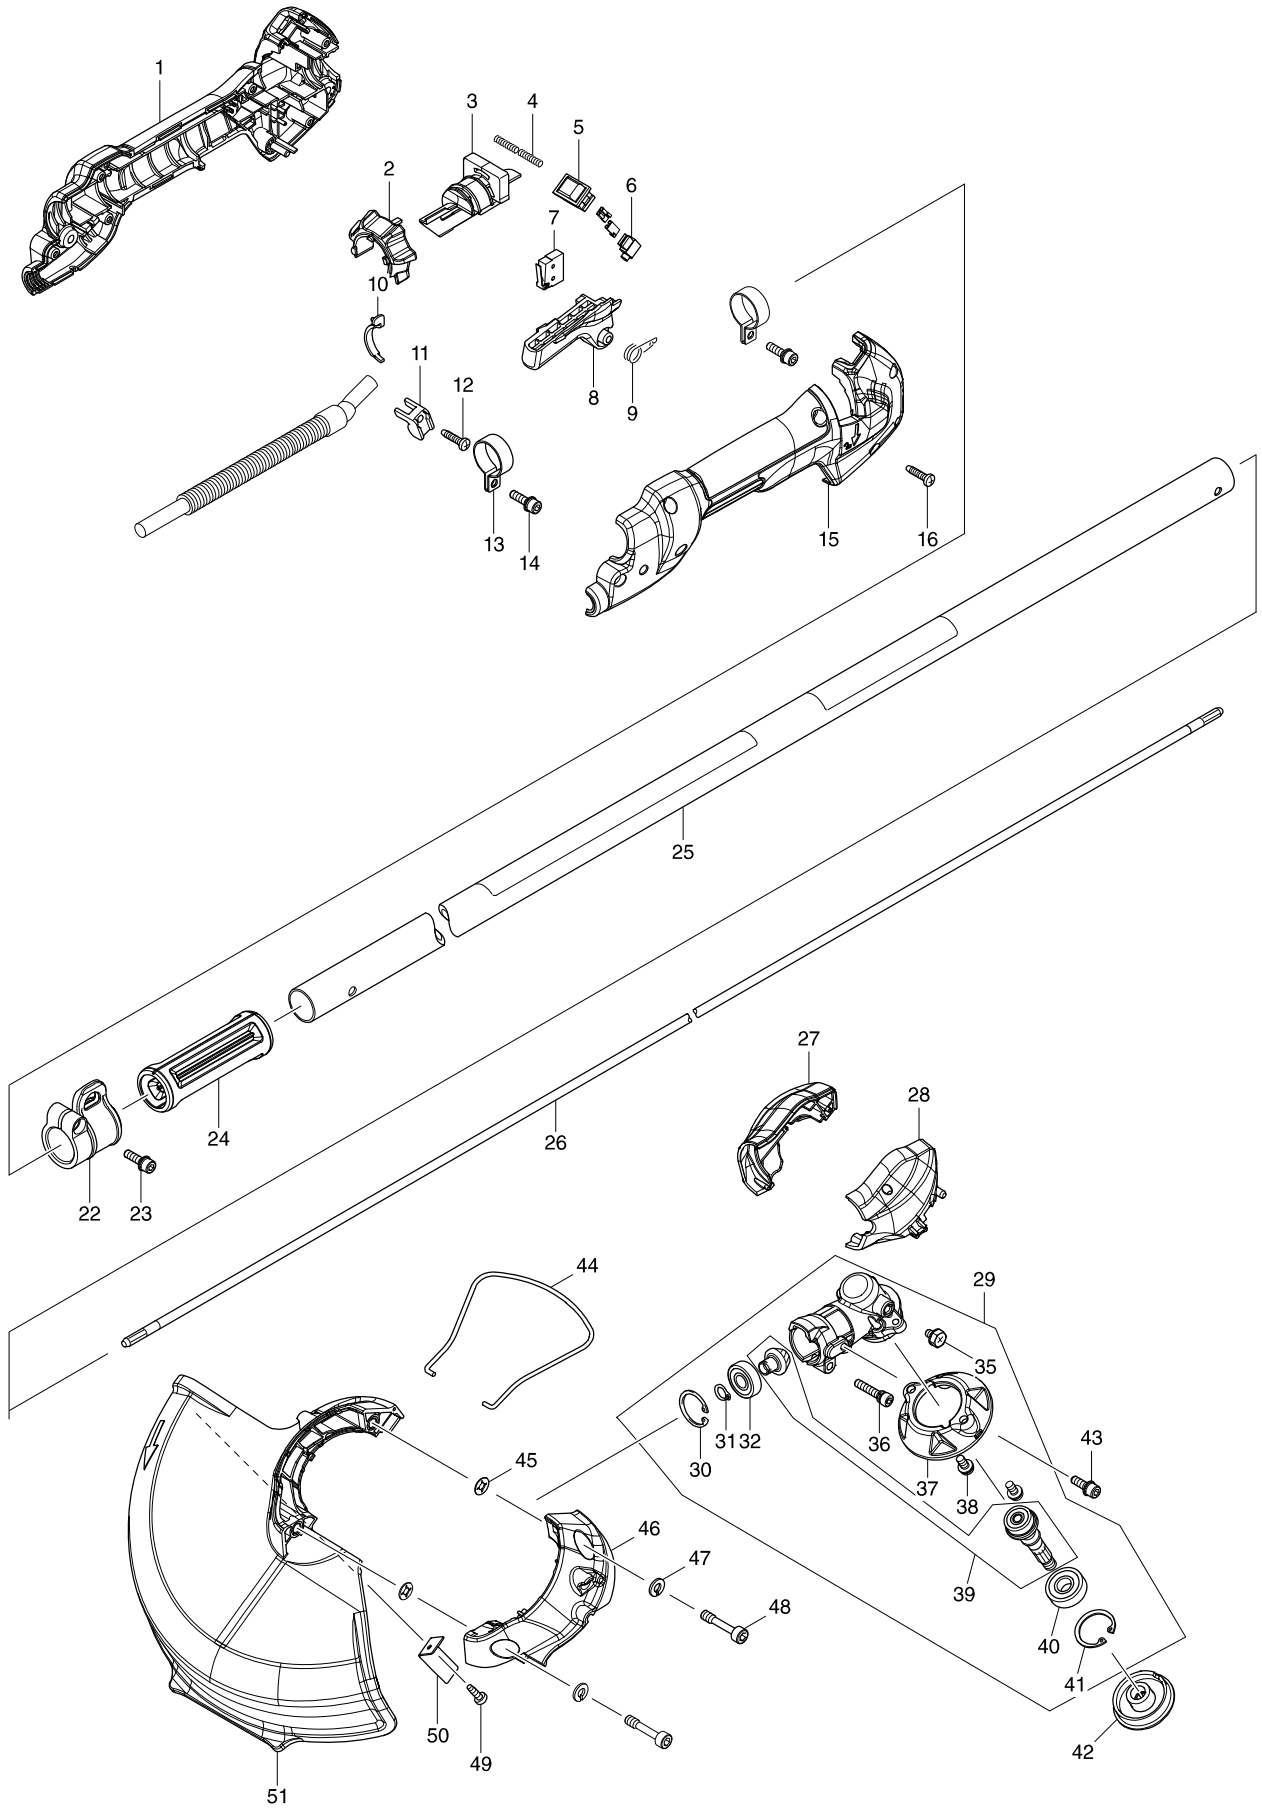

# Model AT3731C CORDLESS GRASS TRIMMER

# Model AT3731C CORDLESS GRASS TRIMMER

Strana 1 / 3

Položka	Objednávacie	Popis	I/C	ks	N/O	Možnosť 1	Možnosť 2	Poznámka
001	187698-1	GRIP SET		1				
D10		INC. 15						
002	454737-5	LOCK OFF LEVER		1				
003	454738-3	LEVER BASE		1				
004	234079-1	COMPRESSION SPRING 4		2				
005	651533-4	SWITCH SLE6A2-33		1				
006	686015-7	RECEPTACLE SLEEVE		1				
007	650704-0	SWITCH D2SW-P01L1-3M		1				
008	454736-7	SWITCH LEVER		1				
009	233612-6	TORSION SPRING 10		1				
010	451985-7	LEAD COVER		1				
011	687261-5	STRAIN RELIEF		1				
012	265995-6	TAPPING SCREW 4X18		1				
013	346248-3	CLAMP 24		2				
014	922228-9	H.S.H.BOLT M5X18 WITH WR		2				
015	187698-1	GRIP SET		1				
D10		INC. 1						
016	265995-6	TAPPING SCREW 4X18		6				
022	168478-4	HANGER		1				
023	922228-9	H.S.H.BOLT M5X18 WITH WR		1				
024-1	450659-7	SPACER		1				
025	142647-5	SHAFT PIPE COMPLETE DI		1				
C10	898861-8	CAUTION LABEL		1				
C20	893388-3	DOLMAR LOGO LABEL		1				
026	324893-4	SHAFT		1				
027	187800-6	PROTECTOR SET		1				
D10		INC. 28						
028	187800-6	PROTECTOR SET		1				
D10		INC. 27						
029	126439-0	GEAR CASE ASSEMBLY B		1				
D10		INC. 30-32,35-41						
030	257987-9	RETAINING RING (INT)R-24		1				
031	257986-1	RETAINING RING (EXT) S-9		1				
032	210049-4	BALL BEARING 609ZZ		1				
035	265578-2	+HEX.BOLT M6X8		1				
036	266805-0	H.S.H.BOLT M5X25 WITH W		1				
037	455026-1	GUARD		1				
038	265195-8	+PAN HEAD SCREW M5X12		2				
039	187920-6	CUTTER SHAFT SET		1				
040	210082-6	BALL BEARING 600DDU		1				
041	257988-7	RETAINING RING (INT) R-26		1				
042	332042-9	RECEIVE WASHER		1				
043	922223-9	H.S.H.BOLT M5X16 WITH WR		1				
044	326348-5	WIRE GUARD		1				
045	413143-3	WASHER		2				
046	454641-8	PROTECTOR HOLDER		1				
047	942151-2	SPRING WASHER 6		2				
048	266579-3	HEX SOCKET HEAD BOLT M6X30		2				